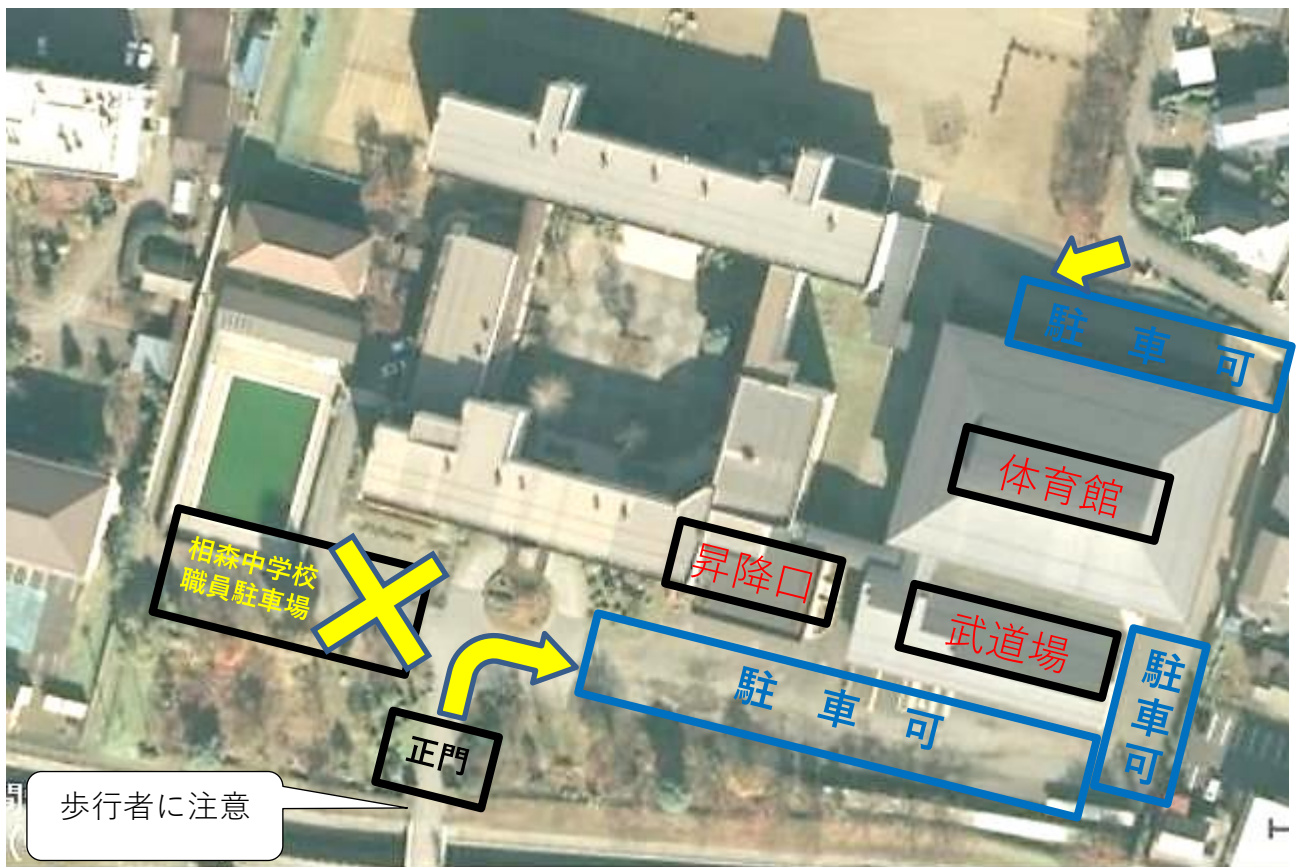

## 須坂市立相森中学校 臨時駐車場について

須坂市北部体育館駐車場の混雑緩和のため、乗り合い用の臨時駐車場として借用させていただきました。(須坂市北部体育館まで徒歩 15分～20分)

円滑な大会運営のために、ご理解とご協力をお願いします。

下図のとおり、**正門**を入れて**右側の昇降口前、武道場・体育館周辺に駐車してください。**

当日は相森中学校でも部活動の練習試合や練習、数学検定等で中学生も登校しますので、**敷地内は徐行し安全運転でお願いいたします。**

八木沢川沿いの歩道を散歩される方もいますので、**正門を出入りする際もご注意ください。**

北信高体連バスケットボール専門部